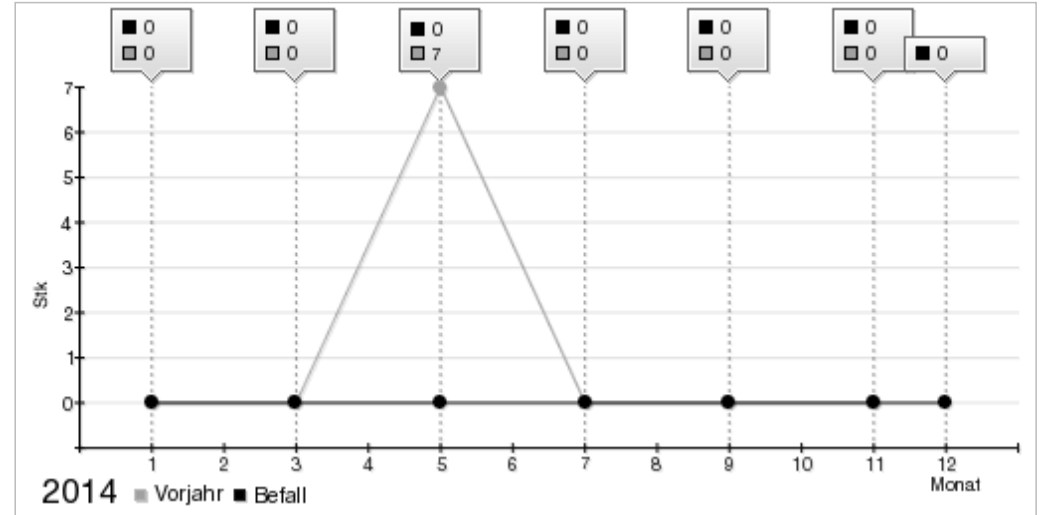

Auswertung Trend, 01.01.2014 - 31.12.2014

DE-1010, Restaurant, Küchenstrasse 999, 6073 Sistrans, Österreich

Schaben

Mäuse

Ratten

Motten

Fliegende Insekten