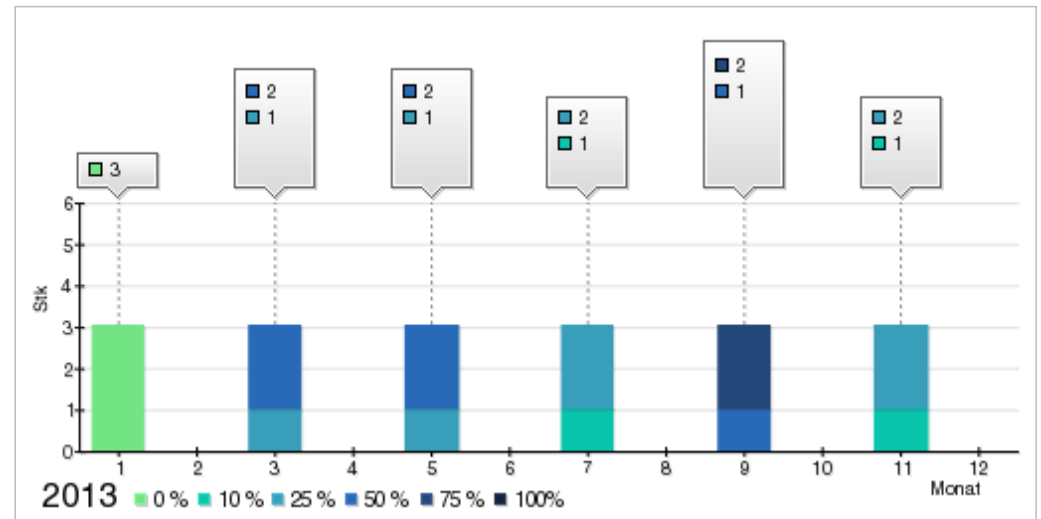

Auswertung Trend, 01.01.2014 - 31.12.2014

DE-1010, Restaurant, Küchenstrasse 999, 6073 Sistrans, Österreich

Schaben

Mäuse

Ratten

Motten

Fliegende Insekten