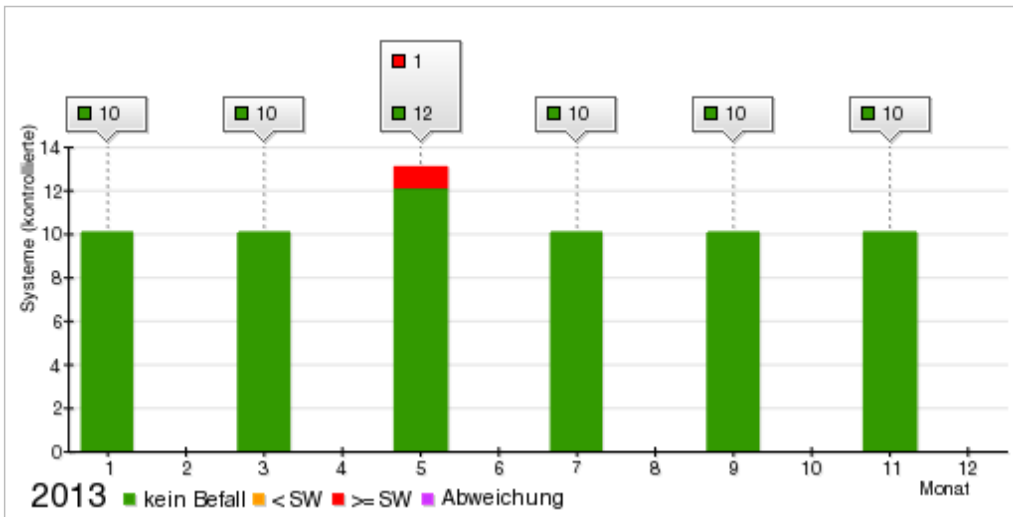

Auswertung Trend, 01.01.2014 - 31.12.2014

DE-1010, Restaurant, Küchenstrasse 999, 6073 Sistrans, Österreich

Schaben

Mäuse

Ratten

Motten

Fliegende Insekten