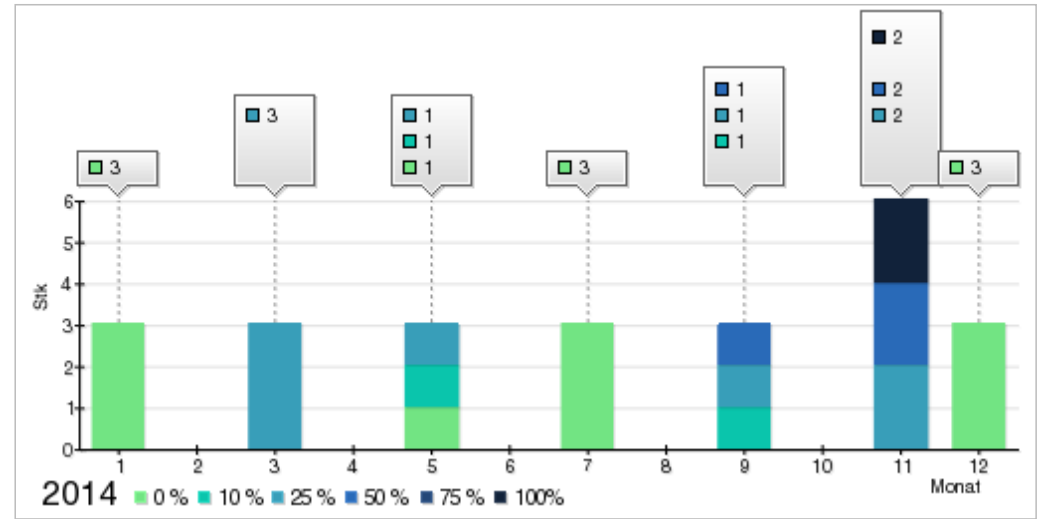

Auswertung Trend, 01.01.2014 - 31.12.2014

DE-1010, Restaurant, Küchenstrasse 999, 6073 Sistrans, Österreich

Schaben

Mäuse

Ratten

Motten

Fliegende Insekten